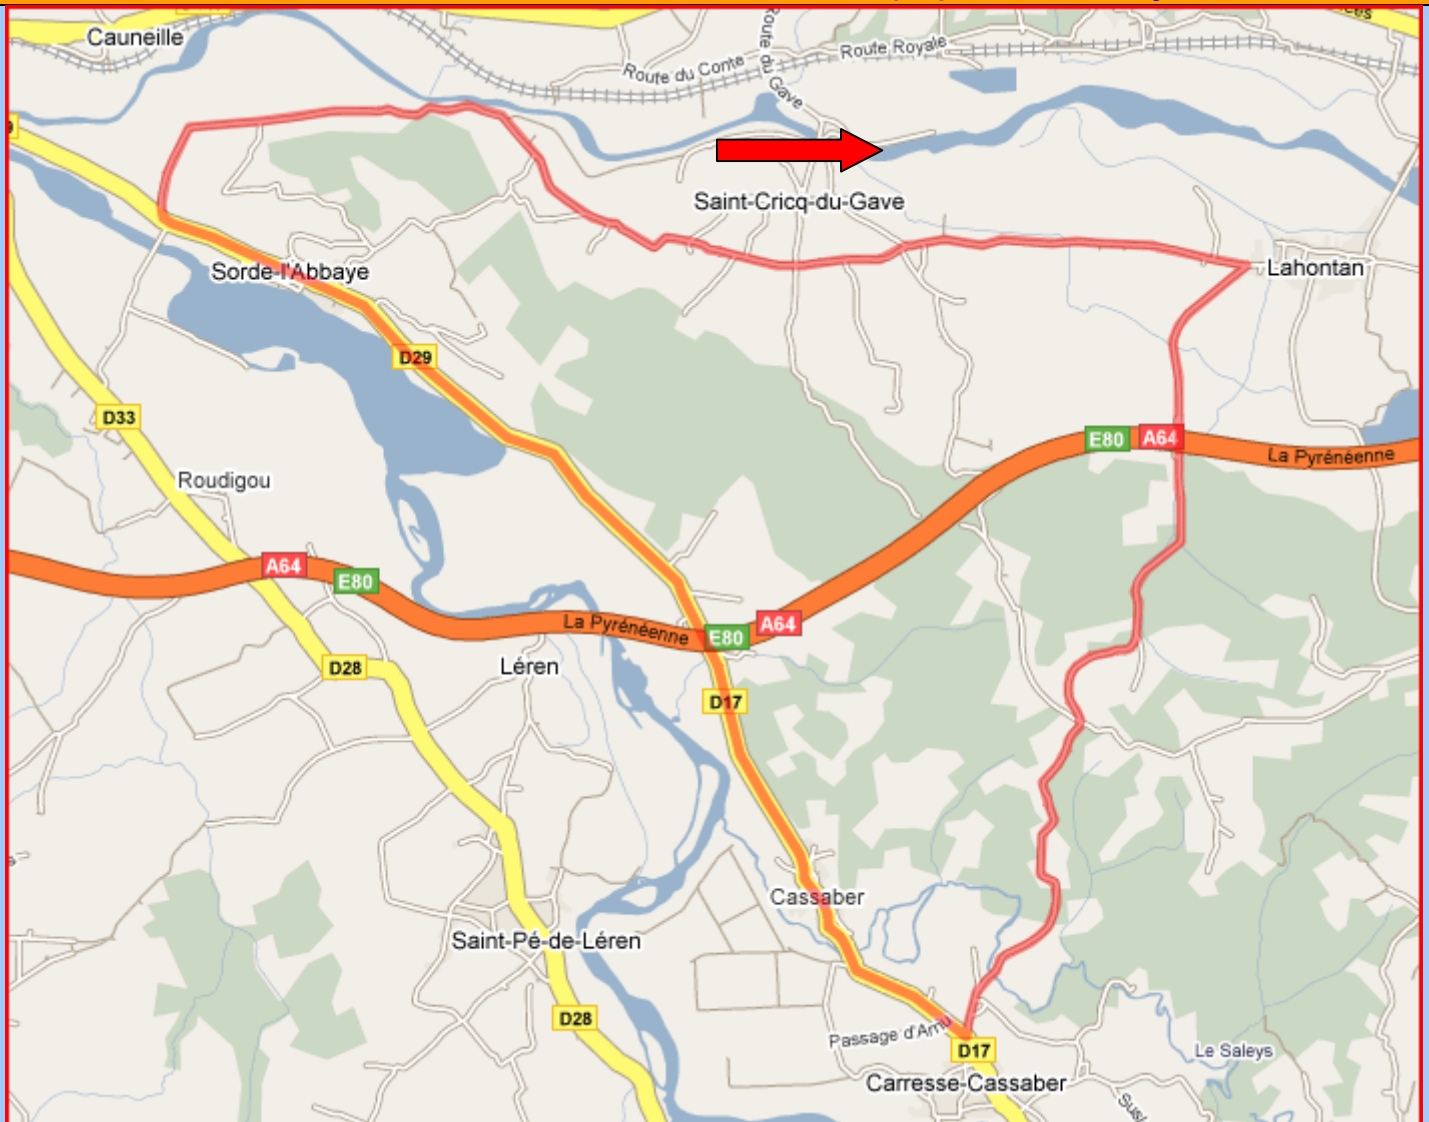

ST CRICQ DU GAVE - LE CIRCUIT

COURSE CYCLISTE UFOLEP DE ST CRICQ DU GAVE (40) – Samedi 20 juin 2009

Catégories	Heure de départ	Tours	Distance
1 ^{ère} – 2 ^{ème}	15h00	4	93,2
3 ^{ème}	15h05	3	69,9
GS - Fem	15h10	2	46,6

Longueur du circuit : 23,3 km

Dénivelé du tour : 212 m